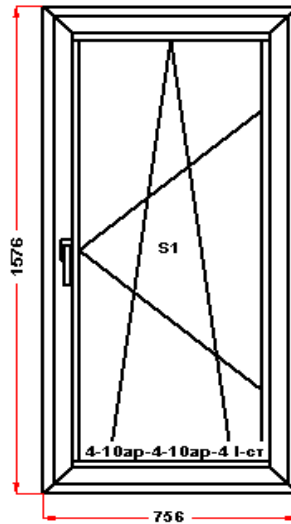

Долговечность	Класс: А

Комментарий к изделию:

Псул между рамой и подоконным профилем
Уплотнение черного цвета
Штапик Прямоугольный
Скрытые петли STAC
(S1) Зап. 1: ПРЕДУПРЕЖДЕНИЕ:
Двухкамерный стеклопакет
Рама : ПРЕДУПРЕЖДЕНИЕ: Изделие с подставочным профилем высотой 24мм (дополнительно к высоте изделия)
S 1: ПРЕДУПРЕЖДЕНИЕ: Вид со стороны петель, ручка справа, петли слева, створка

Наименование изделия: 01; Заказ оконный 393532НЛ2 от 07.02.2024 12:15:04

Профиль	МП-65 Татпроф
Фурнитура	STAC
Вид изделия	Оконный Блок Алюминий
Заполнение	
Цвет	RAL 8025
Количество	1 шт
Площадь изделия	1,19 кв.м.
Цена без скидки	40 302 Руб
Цена за кв.м.	33 825 Руб
Скидка	55 %
Итого со скидкой	18 136 Руб

Энергоэффективность	Класс: А
Шумоизоляция	Класс: А
Эстетичность	Класс: А
Долговечность	Класс: А

Комментарий к изделию:

Псул между рамой и подоконным профилем
Уплотнение черного цвета
Штапик Прямоугольный
Скрытые петли STAC
(S1) Зап. 1: ПРЕДУПРЕЖДЕНИЕ:
Двухкамерный стеклопакет
Рама : ПРЕДУПРЕЖДЕНИЕ: Изделие с подставочным профилем высотой 24мм (дополнительно к высоте изделия)
S 1: ПРЕДУПРЕЖДЕНИЕ: Вид со стороны петель, ручка слева, петли справа, створка