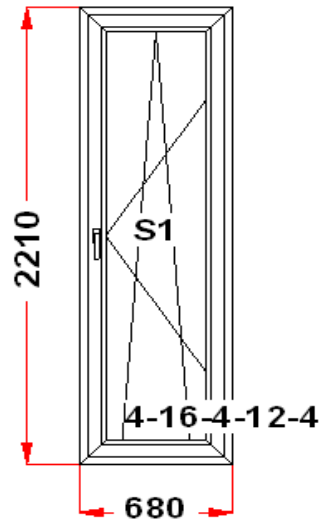

Энергоэффективность	Класс: B
Шумоизоляция	Класс: A+
Эстетичность	Класс: A
Долговечность	Класс: A++

Комментарий к изделию:

Ст: Высота ручки 1047 мм от низа фальца створки
 Декор: Белый
 Рамка стеклопакета ПВХ серая
 Псул между рамой и подоконным профилем
 Уплотнение черного цвета
 Штапик Прямоугольный
 S 1: Балконная защелка
 S 1: Вклейка с\пакета в створку
 S 1: Щелевое микропроветривание
 S 1: Предохранитель ошибочного открывания
 (S1) Зап. 1: ПРЕДУПРЕЖДЕНИЕ:
 Двухкамерный стеклопакет
 Рама : ПРЕДУПРЕЖДЕНИЕ: Изделие с подставочным профилем высотой 30мм (дополнительно к высоте изделия)
 S 1: ПРЕДУПРЕЖДЕНИЕ: Вклейка с\пакета в створку.
 S 1: ПРЕДУПРЕЖДЕНИЕ: При высоте створки более 1800 по фальцу, и отсутствии горизонтального импоста в створке, **НАСТОЯТЕЛЬНО РЕКОМЕНДУЕТСЯ ВКЛЕЙКА СПАКЕТА В СТВОРКУ.** Сохранит геометрию створки при эксплуатации и повысит работоспособность створки.
 S 1: ПРЕДУПРЕЖДЕНИЕ: в створке будет установлена нижняя петля с регулировкой по прижиму
 S 1: ПРЕДУПРЕЖДЕНИЕ: в створке будет