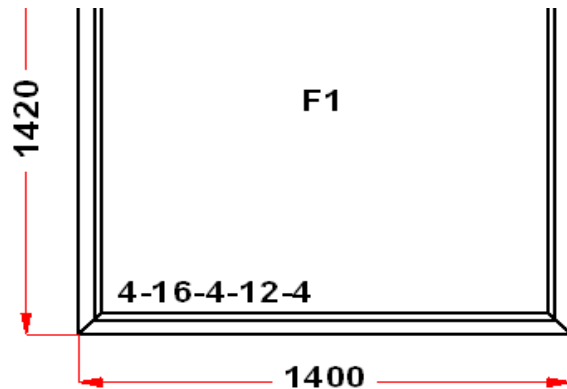

Цвет	Белый
Количество	1 шт
Площадь изделия	1,99 кв.м.
Цена без скидки	11 100 Руб
Цена за кв.м.	5 584 Руб
Скидка	40 %
Итого со скидкой	6 660 Руб

Энергоэффективность	Класс: B
Шумоизоляция	Класс: A+
Эстетичность	Класс: A
Долговечность	Класс: A++

Комментарий к изделию:

декор: Белый
Рамка стеклопакета ПВХ серая
Псул между рамой и подоконным профилем
Уплотнение черного цвета
Штапик Прямоугольный
(F1) Зап. 1: ПРЕДУПРЕЖДЕНИЕ:
Двухкамерный стеклопакет
Рама : ПРЕДУПРЕЖДЕНИЕ: Изделие с
подставочным профилем высотой 30мм