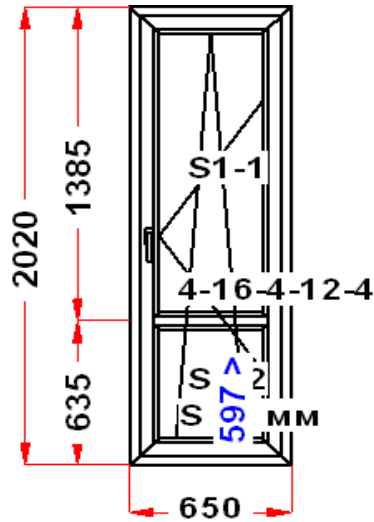

Наименование изделия: 01; Заказ оконный НИ17.04-24НЛ2 от 06.05.2024 12:07:29

Профиль	ULTRA i 70
Фурнитура	Siegenia Titan AF
Вид изделия	Оконный Блок
Заполнение	
Цвет	Белый
Количество	1 шт
Площадь изделия	1,31 кв.м.
Цена без скидки	13 528 Руб
Цена за кв.м.	10 303 Руб
Скидка	40 %
Итого со скидкой	8 117 Руб

Энергоэффективность	Класс: В
Шумоизоляция	Класс: В
Эстетичность	Класс: А
Долговечность	Класс: А++

Комментарий к изделию:

створки
Декор: Белый
Рамка стеклопакета ПВХ серая
Псул между рамой и подоконным профилем
Уплотнение черного цвета
Штапик Прямоугольный
S 1: Балконная защелка
S 1: Москитная сетка стандартная
S 1: Щелевое микропроветривание
S 1: Предохранитель ошибочного открывания
(S1-1) Зап. 1: ПРЕДУПРЕЖДЕНИЕ:
Двухкамерный стеклопакет
(S1-2) Зап. 2: ПРЕДУПРЕЖДЕНИЕ:
Заполнение сендвич панель
Рама : ПРЕДУПРЕЖДЕНИЕ: Изделие с подставочным профилем высотой 30мм (дополнительно к высоте изделия)
S 1: ПРЕДУПРЕЖДЕНИЕ: При высоте створки более 1800 по фальцу, и отсутствии горизонтального импоста в створке, **НАСТОЯТЕЛЬНО РЕКОМЕНДУЕТСЯ ВКЛЕЙКА СПАКЕТА В СТВОРКУ**. Сохранит геометрию створки при эксплуатации и повысит работоспособность створки.
S 1: ПРЕДУПРЕЖДЕНИЕ: в створке будет установлена нижняя петля с регулировкой