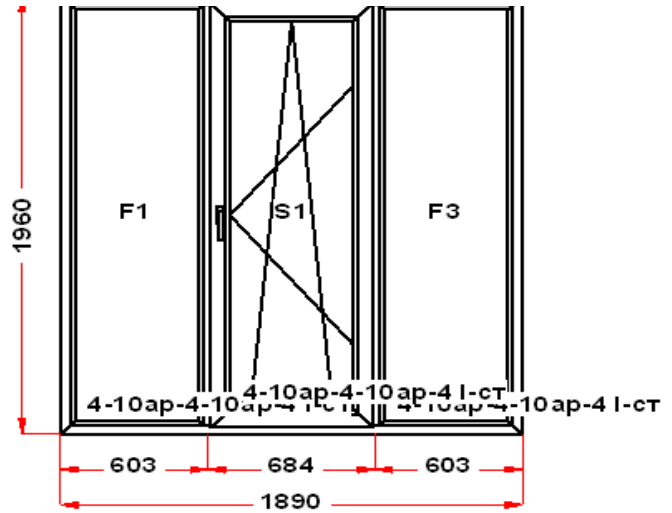

Энергоэффективность	Класс: A
Шумоизоляция	Класс: A
Эстетичность	Класс: A
Долговечность	Класс: A

Комментарий к изделию:

Ст.: Высота по мм 320 мм от пнза фальца створки
 Декор: Белый
 Рамка стеклопакета ПВХ серая
 Уплотнение черного цвета
 Штапик Прямоугольный
 S 1: Предохранитель ошибочного открывания
 (F1) Зап. 2: ПРЕДУПРЕЖДЕНИЕ:
 Двухкамерный стеклопакет
 (F3) Зап. 3: ПРЕДУПРЕЖДЕНИЕ:
 Двухкамерный стеклопакет
 (S1) Зап. 1: ПРЕДУПРЕЖДЕНИЕ:
 Двухкамерный стеклопакет
 Рама : ПРЕДУПРЕЖДЕНИЕ: Изделие с подставочным профилем высотой 30мм (дополнительно к высоте изделия)
 S 1: ПРЕДУПРЕЖДЕНИЕ: При высоте створки более 1800 по фальцу, и отсутствии горизонтального импоста в створке, **НАСТОЯТЕЛЬНО РЕКОМЕНДУЕТСЯ ВКЛЕЙКА СПАКЕТА В СТВОРКУ.** Сохранит геометрию створки при эксплуатации и повысит работоспособность створки.
 S 1: ПРЕДУПРЕЖДЕНИЕ: в створке будет установлена нижняя петля с регулировкой