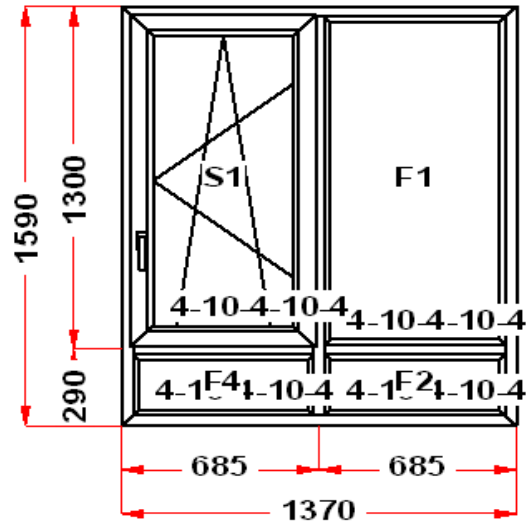

Энергоэффективность	Класс: B
Шумоизоляция	Класс: A
Эстетичность	Класс: A
Долговечность	Класс: A++

Комментарий к изделию:

Декор: Белый
Рамка стеклопакета ПВХ серая
Уплотнение черного цвета
Штапик Прямоугольный
(F1) Зап. 1: ПРЕДУПРЕЖДЕНИЕ:
Двухкамерный стеклопакет
Рама : ПРЕДУПРЕЖДЕНИЕ: Изделие с
подставочным профилем высотой 30мм

Наименование изделия: 01; Заказ оконный 351836НЛ от 06.05.2024 12:06:30

Профиль	ULTRA 62
Фурнитура	Siegenia Favorit
Вид изделия	Оконный Блок
Заполнение	
Цвет	RAL 7016/Белый
Количество	1 шт
Площадь изделия	2,18 кв.м.
Цена без скидки	18 985 Руб
Цена за кв.м.	8 716 Руб
Скидка	40 %
Итого со скидкой	11 391 Руб

Энергоэффективность	Класс: B
Шумоизоляция	Класс: A
Эстетичность	Класс: A
Долговечность	Класс: A+

Комментарий к изделию:

створки
Декор: Белый
Рамка стеклопакета ПВХ серая
Уплотнение черного цвета
Штапик Прямоугольный
S 1: Щелевое микропроветривание
S 1: Предохранитель ошибочного
открывания
(F1) Зап. 2: ПРЕДУПРЕЖДЕНИЕ:
Двухкамерный стеклопакет
(F2) Зап. 3: ПРЕДУПРЕЖДЕНИЕ:
Двухкамерный стеклопакет
(F4) Зап. 4: ПРЕДУПРЕЖДЕНИЕ:
Двухкамерный стеклопакет
(S1) Зап. 1: ПРЕДУПРЕЖДЕНИЕ:
Двухкамерный стеклопакет
Рама : ПРЕДУПРЕЖДЕНИЕ: Для цветных
окон выберите в свойствах рамы
Армирование 2 мм
Рама : ПРЕДУПРЕЖДЕНИЕ: Изделие с
подставочным профилем высотой 30мм
(дополнительно к высоте изделия)
S 1: ПРЕДУПРЕЖДЕНИЕ: Построено со
смещением ручки.
S 1: ПРЕДУПРЕЖДЕНИЕ: в створке будет
установлена нижняя петля с регулировкой

Наименование изделия: 01; Заказ оконный НИ17.04-24НЛ от 06.05.2024 12:07:17

Профиль	ULTRA i 70
Фурнитура	Siegenia Titan AF
Вид изделия	Оконный Блок
Заполнение