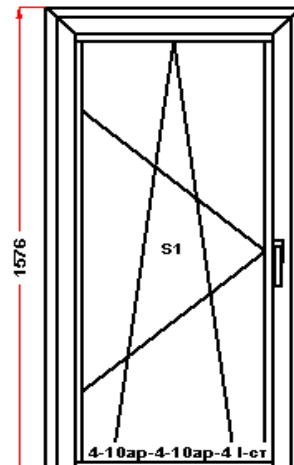

Наименование изделия: 01; Заказ оконный 816.11-23НЛ от 07.02.2024 10:24:58

Профиль	ULTRA i 70
Фурнитура	Siegenia Titan AF
Вид изделия	Оконный Блок
Заполнение	
Цвет	Белый
Количество	1 шт
Площадь изделия	1,5 кв.м.
Цена без скидки	17 567 Руб
Цена за кв.м.	11 690 Руб
Скидка	55 %
Итого со скидкой	7 905 Руб

Энергоэффективность	Класс: B
Шумоизоляция	Класс: A+
Эстетичность	Класс: A
Долговечность	Класс: A++

Комментарий к изделию:

Ст: Высота ручки 1047 мм от низа фальца створки
Декор: Белый
Рамка стеклопакета ПВХ серая
Псул между рамой и подоконным профилем
Уплотнение черного цвета
Штапик Прямоугольный
S 1: Балконная защелка
S 1: Вклейка с\пакета в створку
S 1: Щелевое микропроветривание
S 1: Предохранитель ошибочного открывания
(S1) Зап. 1: ПРЕДУПРЕЖДЕНИЕ:
Двухкамерный стеклопакет
Рама : ПРЕДУПРЕЖДЕНИЕ: Изделие с подставочным профилем высотой 30мм (дополнительно к высоте изделия)
S 1: ПРЕДУПРЕЖДЕНИЕ: Вклейка с\пакета в створку.
S 1: ПРЕДУПРЕЖДЕНИЕ: При высоте створки более 1800 по фальцу, и отсутствии горизонтального импоста в створке, **НАСТОЯТЕЛЬНО РЕКОМЕНДУЕТСЯ ВКЛЕЙКА СПАКЕТА В СТВОРКУ.** Сохранит геометрию створки при эксплуатации и повысит работоспособность створки.
S 1: ПРЕДУПРЕЖДЕНИЕ: в створке будет установлена нижняя петля с регулировкой по прижиму
S 1: ПРЕДУПРЕЖДЕНИЕ: в створке будет

Вклейка СП;

Наименование изделия: 01; Заказ оконный 393532НЛ от 07.02.2024 12:14:42

Профиль	МП-65 Татпроф
Фурнитура	STAC
Вид изделия	Оконный Блок Алюминий
Заполнение	
Цвет	RAL 8025
Количество	1 шт
Площадь изделия	1,19 кв.м.
Цена без скидки	40 302 Руб
Цена за кв.м.	33 825 Руб
Скидка	55 %
Итого со скидкой	18 136 Руб

Энергоэффективность	Класс: A
Шумоизоляция	Класс: A
Эстетичность	Класс: A