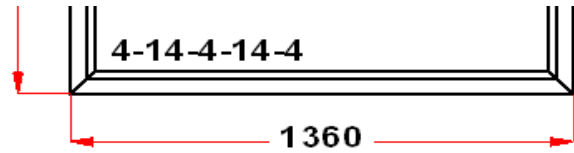

Энергоэффективность	Класс: B
Шумоизоляция	Класс: A
Эстетичность	Класс: A
Долговечность	Класс: A++