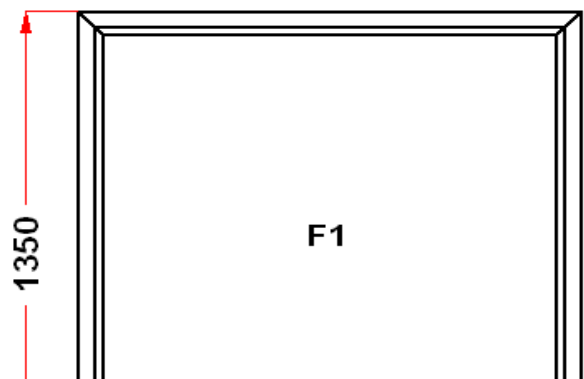

Наименование изделия: 01; Заказ оконный 415420НЛ от 19.02.2024 10:10:05

Профиль	Рехау GRAZIO
Фурнитура	Siegenia Favorit
Вид изделия	Оконный Блок
Заполнение	
Цвет	Коричневый дуб (UQ901-U4)/Белый
Количество	1 шт
Площадь изделия	2,09 кв.м.
Цена без скидки	23 223 Руб
Цена за кв.м.	11 113 Руб
Скидка	55 %
Итого со скидкой	10 450 Руб

Энергоэффективность	Класс: A++
Шумоизоляция	Класс: A
Эстетичность	Класс: A
Долговечность	Класс: A+

Комментарий к изделию:

створки
Декор: Белый
Рамка стеклопакета ПВХ серая
Уплотнение черного цвета
Штапик Прямоугольный
LartaHome Solar
Фальшпереплёт 27*8
S 1: Щелевое микропроветривание
(F1) Зап. 2: ПРЕДУПРЕЖДЕНИЕ:
Двухкамерный стеклопакет
(S1) Зап. 1: ПРЕДУПРЕЖДЕНИЕ:
Двухкамерный стеклопакет
Рама : ПРЕДУПРЕЖДЕНИЕ: При таких габаритах, рекомендуется применять усиленное армирование. Выбирайте при построении.
Рама : ПРЕДУПРЕЖДЕНИЕ: Для цветных окон выберите в свойствах рамы Армирование 2 мм
Рама : ПРЕДУПРЕЖДЕНИЕ: Изделие с подставочным профилем высотой 30мм (дополнительно к высоте изделия)
S 1: ПРЕДУПРЕЖДЕНИЕ: При таких габаритах створки, рекомендуется при построении выбрать вклейку с/пакета для корректной работы створки и фурнитуры.
S 1: ПРЕДУПРЕЖДЕНИЕ: Настоятельно рекомендуется поменять комплектацию фурнитуры. на таких размерах створки необходимо использовать угловую передачу с приподнимателем.
S 1: ПРЕДУПРЕЖДЕНИЕ: в створке будет

Наименование изделия: 01; Заказ оконный 420477НЛ от 04.03.2024 16:00:26

Профиль	ULTRA i 70
Фурнитура	Siegenia Favorit
Вид изделия	Оконный Блок
Заполнение	
Цвет	Белый
Количество	1 шт
Площадь изделия	1,84 кв.м.
Цена без скидки	9 438 Руб
Цена за кв.м.	5 141 Руб
Скидка	50 %
Итого со скидкой	4 719 Руб