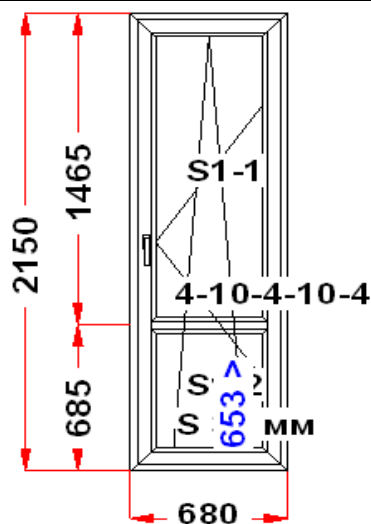

S1 : Высота ручки 698 мм от низа фальца створки
Декор: Белый
Рамка стеклопакета ПВХ серая
Уплотнение черного цвета
Штапик Прямоугольный
S 1: Щелевое микропроветривание
S 1: Предохранитель ошибочного открывания
(F2) Зап. 2: ПРЕДУПРЕЖДЕНИЕ:
Двухкамерный стеклопакет
(S1) Зап. 1: ПРЕДУПРЕЖДЕНИЕ:
Двухкамерный стеклопакет
Рама : ПРЕДУПРЕЖДЕНИЕ: Изделие с подставочным профилем высотой 30мм (дополнительно к высоте изделия)
S 1: ПРЕДУПРЕЖДЕНИЕ: в створке будет установлена нижняя петля с регулировкой по прижиму

Наименование изделия: 01; Заказ оконный 442343НЛ2 от 14.08.2024 16:42:40

Профиль	ULTRA 62
Фурнитура	UPT
Вид изделия	Оконный Блок
Заполнение	
Цвет	Белый
Количество	1 шт
Площадь изделия	1,46 кв.м.
Цена без скидки	9 320 Руб
Цена за кв.м.	6 375 Руб
Скидка	25 %
Итого со скидкой	6 990 Руб

Энергоэффективность	Класс: B
Шумоизоляция	Класс: B
Эстетичность	Класс: A
Долговечность	Класс: A

Комментарий к изделию:

S1 : Высота ручки 1023 мм от низа фальца створки
Декор: Белый
Рамка стеклопакета ПВХ серая
Уплотнение черного цвета
Штапик Прямоугольный
S 1: Балконная защелка
S 1: Щелевое микропроветривание
S 1: Предохранитель ошибочного открывания
(S1-1) Зап. 1: ПРЕДУПРЕЖДЕНИЕ:
Двухкамерный стеклопакет
(S1-2) Зап. 2: ПРЕДУПРЕЖДЕНИЕ:
Заполнение сэндвич панель
Рама : ПРЕДУПРЕЖДЕНИЕ: При таких