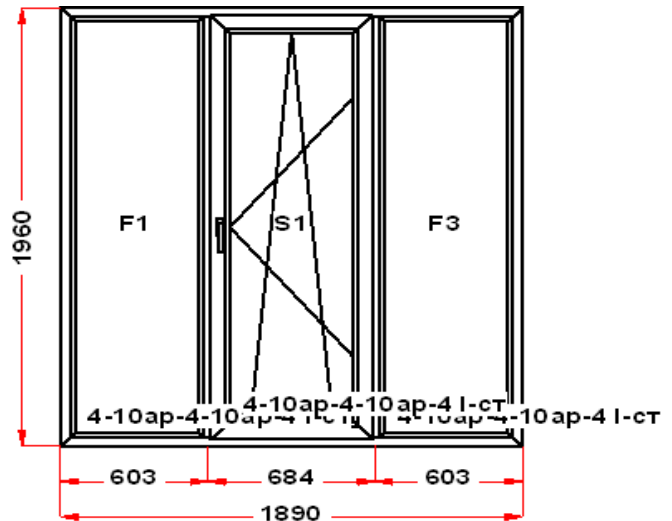

Комментарий к изделию:

ST : Высота ручки 820 мм от низа фальца створки
Декор: Белый
Рамка стеклопакета ПВХ серая
Уплотнение черного цвета
Штапик Прямоугольный
S 1: Предохранитель ошибочного открывания
Рама : ПРЕДУПРЕЖДЕНИЕ: Изделие с подставочным профилем высотой 30мм (дополнительно к высоте изделия)
S 1: ПРЕДУПРЕЖДЕНИЕ: При высоте створки более 1800 по фальцу, и отсутствии горизонтального импоста в створке, **НАСТОЯТЕЛЬНО РЕКОМЕНДУЕТСЯ ВКЛЕЙКА СПАКЕТА В СТВОРКУ.** Сохранит геометрию створки при эксплуатации и повысит работоспособность створки.
S 1: ПРЕДУПРЕЖДЕНИЕ: в створке будет установлена нижняя петля с регулировкой по прижиму
S 1: ПРЕДУПРЕЖДЕНИЕ: Вид со стороны петель, ручка слева, петли справа, створка открывается слева направо.
(S1) Зап. 1: ПРЕДУПРЕЖДЕНИЕ:
Двухкамерный стеклопакет