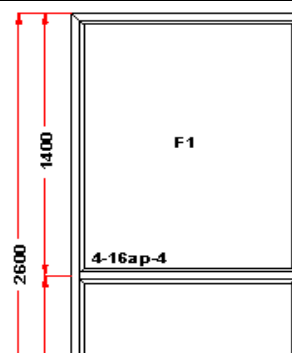

габаритах, рекомендуется применять усиленное армирование. Выбирайте при построении.
Рама : ПРЕДУПРЕЖДЕНИЕ: Изделие с подставочным профилем высотой 30мм (дополнительно к высоте изделия)
S 1: ПРЕДУПРЕЖДЕНИЕ: При высоте створки более 1800 по фальцу, и отсутствии горизонтального импоста в створке, **НАСТОЯТЕЛЬНО РЕКОМЕНДУЕТСЯ ВКЛЕЙКА СПАКЕТА В СТВОРКУ**. Сохранит геометрию створки при эксплуатации и повысит работоспособность створки.
S 1: ПРЕДУПРЕЖДЕНИЕ: в створке будет

Наименование изделия: 01; Заказ оконный 442343НЛЗ от 14.08.2024 16:42:57

Профиль	ULTRA 62
Фурнитура	UPT
Вид изделия	Оконный Блок
Заполнение	
Цвет	Белый
Количество	1 шт
Площадь изделия	2,06 кв.м.
Цена без скидки	11 310 Руб
Цена за кв.м.	5 504 Руб
Скидка	25 %
Итого со скидкой	8 483 Руб

Энергоэффективность	Класс: В
Шумоизоляция	Класс: А
Эстетичность	Класс: А
Долговечность	Класс: А

Комментарий к изделию:

ST : Высота ручки 698 мм от низа фальца створки
Декор: Белый
Рамка стеклопакета ПВХ серая
Уплотнение черного цвета
Штапик Прямоугольный
S 1: Щелевое микропроветривание
S 1: Предохранитель ошибочного открывания
(F2) Зап. 2: ПРЕДУПРЕЖДЕНИЕ:
Двухкамерный стеклопакет
(S1) Зап. 1: ПРЕДУПРЕЖДЕНИЕ:
Двухкамерный стеклопакет
Рама : ПРЕДУПРЕЖДЕНИЕ: Изделие с подставочным профилем высотой 30мм (дополнительно к высоте изделия)
S 1: ПРЕДУПРЕЖДЕНИЕ: в створке будет установлена нижняя петля с регулировкой по прижиму

Наименование изделия: 01; Заказ оконный M442049НЛ от 30.08.2024 18:36:51

Профиль	Рехау CONSTANTA
Фурнитура	Siegenia Titan AF
Вид изделия	Оконный Блок
Заполнение	
Цвет	RAL 7005/Белый
Количество	1 шт
Площадь изделия	2,95 кв.м.
Цена без скидки	16 800 Руб
Цена за кв.м.	5 693 Руб
Скидка	25 %
Итого со скидкой	12 600 Руб