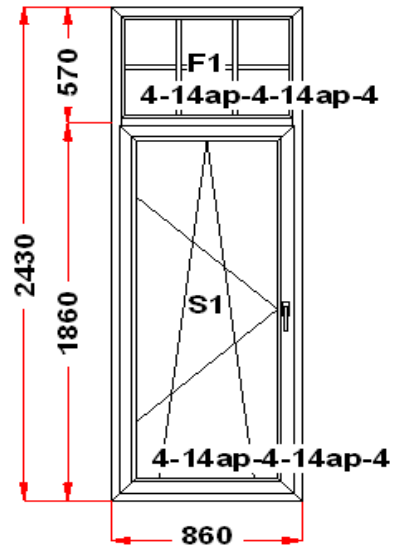

Наименование изделия: 01; Заказ оконный 415420НЛ от 19.02.2024 10:10:05

Профиль	Рехау GRAZIO
Фурнитура	Siegenia Favorit
Вид изделия	Оконный Блок
Заполнение	
Цвет	Коричневый дуб (UQ901-U4)/Белый
Количество	1 шт
Площадь изделия	2,09 кв.м.
Цена без скидки	23 223 Руб
Цена за кв.м.	11 113 Руб
Скидка	55 %
Итого со скидкой	10 450 Руб

Энергоэффективность	Класс: A++
Шумоизоляция	Класс: A
Эстетичность	Класс: A
Долговечность	Класс: A+

Комментарий к изделию:

створки
Декор: Белый
Рамка стеклопакета ПВХ серая
Уплотнение черного цвета
Штапик Прямоугольный
LartaHome Solar
Фальшпереплёт 27*8
S 1: Щелевое микропроветривание
(F1) Зап. 2: ПРЕДУПРЕЖДЕНИЕ:
Двухкамерный стеклопакет
(S1) Зап. 1: ПРЕДУПРЕЖДЕНИЕ:
Двухкамерный стеклопакет
Рама : ПРЕДУПРЕЖДЕНИЕ: При таких габаритах, рекомендуется применять усиленное армирование. Выбирайте при построении.
Рама : ПРЕДУПРЕЖДЕНИЕ: Для цветных окон выберите в свойствах рамы Армирование 2 мм
Рама : ПРЕДУПРЕЖДЕНИЕ: Изделие с подставочным профилем высотой 30мм (дополнительно к высоте изделия)
S 1: ПРЕДУПРЕЖДЕНИЕ: При таких габаритах створки, рекомендуется при построении выбрать вклейку с/пакета для корректной работы створки и фурнитуры.
S 1: ПРЕДУПРЕЖДЕНИЕ: Настоятельно рекомендуется поменять комплектацию фурнитуры. на таких размерах створки необходимо использовать угловую передачу с приподнимателем.
S 1: ПРЕДУПРЕЖДЕНИЕ: в створке будет

Наименование изделия: 01; Заказ оконный 420477НЛ от 04.03.2024 16:00:26

Профиль	ULTRA i 70
Фурнитура	Siegenia Favorit
Вид изделия	Оконный Блок
Заполнение	
Цвет	Белый
Количество	1 шт
Площадь изделия	1,84 кв.м.
Цена без скидки	9 438 Руб
Цена за кв.м.	5 141 Руб
Скидка	50 %
Итого со скидкой	4 719 Руб