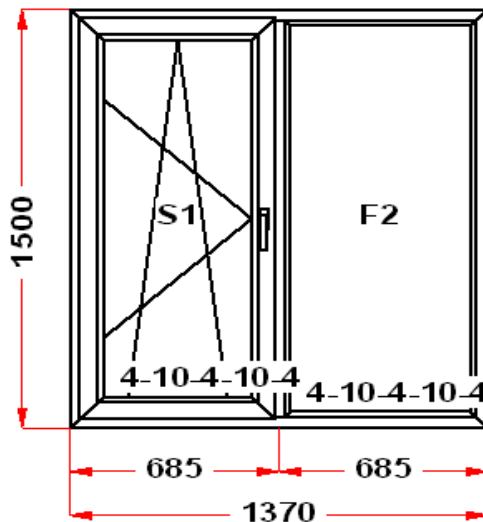

Наименование изделия: 01; Заказ оконный M442049НЛ от 30.08.2024 18:36:51

Профиль	Рехау CONSTANTA
Фурнитура	Siegenia Titan AF
Вид изделия	Оконный Блок
Заполнение	
Цвет	RAL 7005/Белый
Количество	1 шт
Площадь изделия	2,95 кв.м.
Цена без скидки	16 800 Руб
Цена за кв.м.	5 693 Руб
Скидка	25 %
Итого со скидкой	12 600 Руб