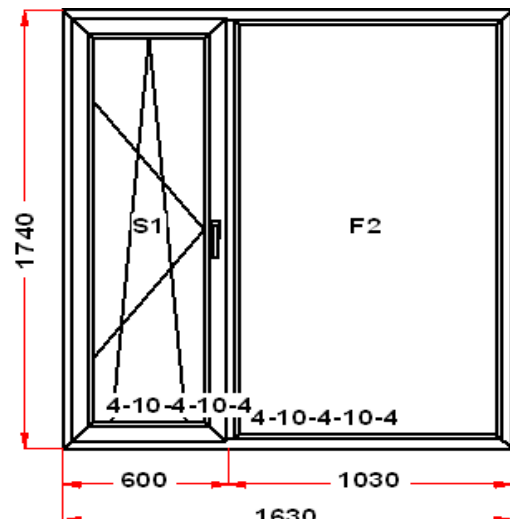

Комментарий к изделию: