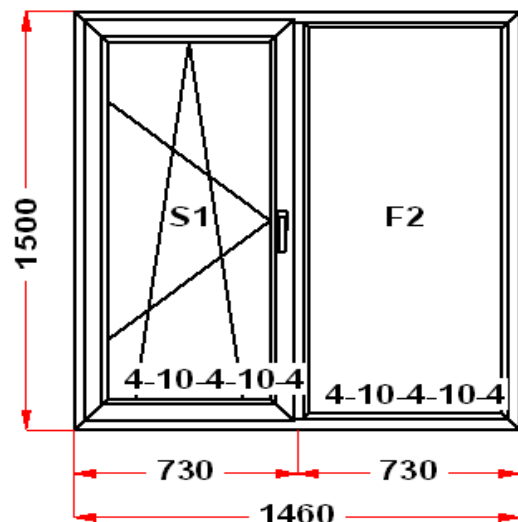

Комментарий к изделию: